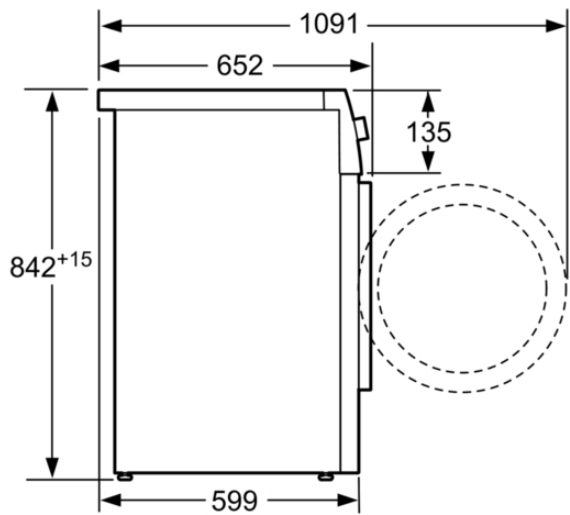

#### Características de producto

Clase de eficiencia energética : B Funciones: Secado delicado , Fácil plancha, Ajuste de secado

- Capacidad de carga 7 kg
- Display LED
- Secado electrónico por sensores de humedad
- Indicación de tiempo restante, estado de programa y fin diferido 24 h
- Función Inicio/Pausa+Carga para prendas olvidadas
- Programas especiales: Acabado lana, Mix, Temporizado caliente, Temporizado frío, Antialergias, Sport, Plumas, Rápido 40 min, Camisas 15 min
- Ciclo especial de enfriamiento antiarrugas de 120 min tras la finalización del programa
- Paneles antivibración
- Posibilidad de conexión a desagüe
- Tubo para conexión a desagüe incluido
- Posibilidad de instalación bajo encimera en muebles de altura 85 cm o más
- Consumo de energía anual: 501 kWh

Dimensiones en mm